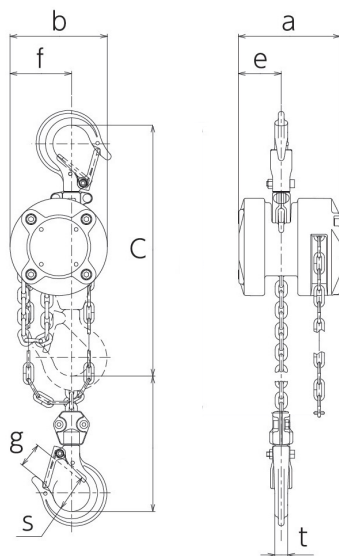

Oceľový rám

Tepelne spracovaný oceľový rám s ložiskom pre ozubené koleso a záťažové koleso. Zaisťuje stabilnú a bezpečnú rotáciu ozubeného kolieska a pastorku hriadeľa.

Hĺbkovo-poniklovaná reťaz zdvíhu

Trieda T, séria V (G100) v súlade s normou EN 818-7, pevnosť 1 000 N/mm²

Veľký vnútorný priemer

Horné a spodné háky majú obzvlášť veľký vnútorný priemer.

Dostatok miesta pre závesy.

Odolnosť voči korózii

Kryt, reťaz zdvíhu a ovládacia reťaz.

Ideálny pre vonkajšie použitie.

Mechanizmus proti skrúteniu ako štandard pre CX010

Umožňuje rýchlu a jednoduchú kontrolu, či je reťaz skrútená.

Tvarovaná západka háku

Na hornom a dolnom háku sa nachádza tvarovaná západka háku. Zabraňuje neúmyselnému skĺznutiu závesov.

Technické údaje

Typ	Nosnosť	Štandardná výška zdvíhu	Dĺžka ovládacej reťaze (zložená)	Ťažná sila pri plnom zaťažení	Ťahaná reťaz na 1 m zdvíhu	Priemer reťaze zdvíhu	Počet slučiek reťaze	Hmotnosť	Hmotnosť pre ďalší meter zdvíhu	Rozmery v mm							
										kg	m	m	daN	m	mm		kg
CX003	250	3.0	3.0	14.7	33.8	3.2 x 9.0	1	2.4	0.4	88	84	217	37	53	21	32	11
CX005	500	3.0	2.5	18.7	42.8	4.3 x 12.0	1	4.5	0.9	101	102	260	44	66	24.5	35.5	12
CX010	1,000	3.0	3.0	19.3	85.6	4.3 x 12.0	2	7.3	1.8	103	122	360	44	87	29	42.5	15