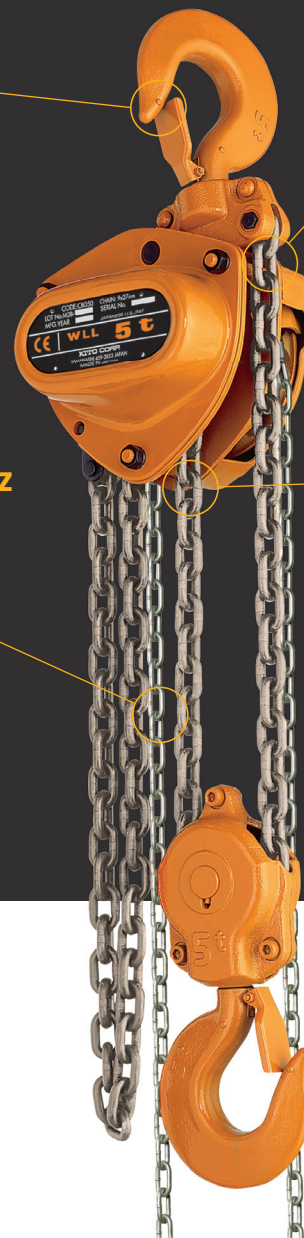

# RUČNÝ REŤAZOVÝ KLADKOSTROJ CB Model

až do 50 t

**Nízka ovládacia sila**

Dlhá životnosť a  
vysoká spoľahlivosť

- > **Dvojitý nárazuvzdorný kryt kladkostroja**  
ochrana proti vode a prachu
- > **Účinná a bezpečná mechanická brzda**  
bezúdržbové ložiská
- > **Dvojstupňová prevodovka**  
plunulé a ľahké ovládanie

**Made in Japan!**

[www.sgh.sk](http://www.sgh.sk)

SGH s.r.o.  
Kysucká 14,  
Senec 903 01

Tel: +421 2 4592 7441  
Mobil: +421 905 150 910  
info@sgh.sk  
www.sgh.sk

**Poistky hákov**  
masívne a bezpečné

**Brzdový systém**  
zaručuje vysokú bezpečnosť a účinnosť

**Hlboko-niklovaná reťaz**  
zdvihu Trieda 100  
(V) s pevnosťou (1000N/  
mm<sup>2</sup>), podľa normy EN  
818-7

**Oká reťaze**  
hladký a tichý chod